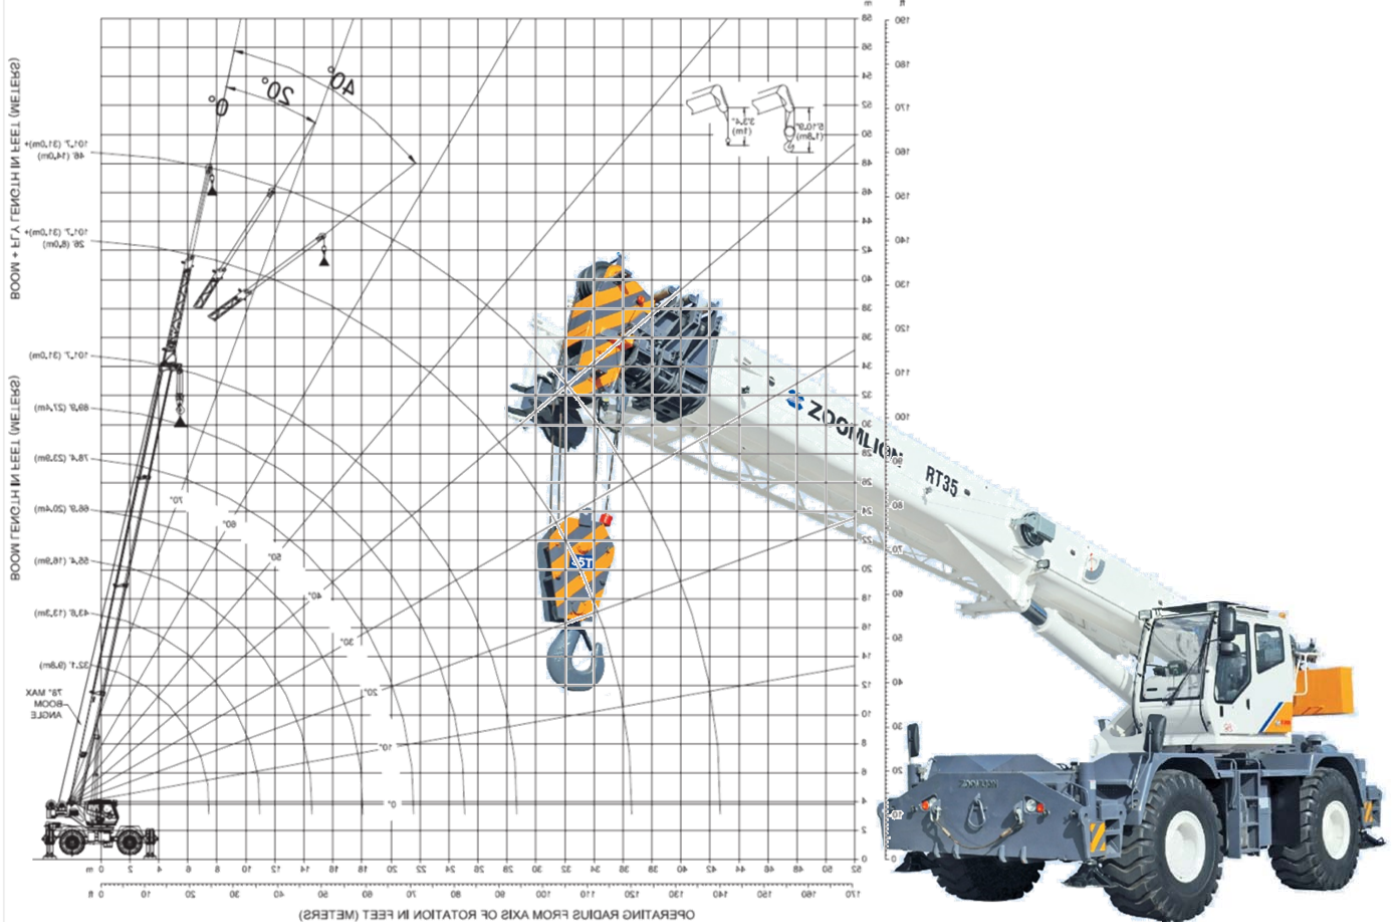

35 TN - ZOOMLION RT 35 - 2014

FULLY EXTENDED OUTRIGGERS - MAIN BOOM CAPACITY								
4,500 kg. cwt.		ANSI B30.5			85%		360°	
BOOM LENGTH IN METERS - CAPACITY LISTED IN KILOGRAMS								
RADIUS	9.8	13.3	16.9	20.4	23.9	27.5	31.0	RADIUS
M							M	
3.0	35000	20270						3.0
3.5	35000	20270						3.5
4.0	32950	20270	19650					4.0
4.5	29600	20270	19650					4.5
5.0	26800	20270	19650	18650				5.0
6.0	22400	20270	19650	17100	14100			6.0
7.0	19040	19230	19650	15740	13050	11350		7.0
8.0		15480	15680	14650	12200	10650	9450	8.0
9.0		12280	12460	12470	11450	10000	8950	9.0
10.0		10060	10210	10220	10340	9450	8500	10.0
11.0		8460	8570	8580	8680	8650	7740	11.0
12.0			7310	7320	7410	7380	7100	12.0
13.0			6330	6320	6410	6390	6440	13.0
14.0			5540	5520	5600	5580	5630	14.0
15.0			4930	4870	4940	4910	4960	15.0
16.0				4320	4380	4350	4400	16.0
17.0				3870	3900	3880	3920	17.0
18.0				3490	3500	3470	3510	18.0
19.0					3150	3120	3150	19.0
20.0					2850	2810	2840	20.0
21.0					2590	2540	2570	21.0
22.0					2390	2310	2320	22.0
23.0						2100	2100	23.0
24.0						1920	1910	24.0
25.0						1770	1740	25.0
26.0							1580	26.0
27.0							1440	27.0
28.0							1320	28.0
29.0							1230	29.0